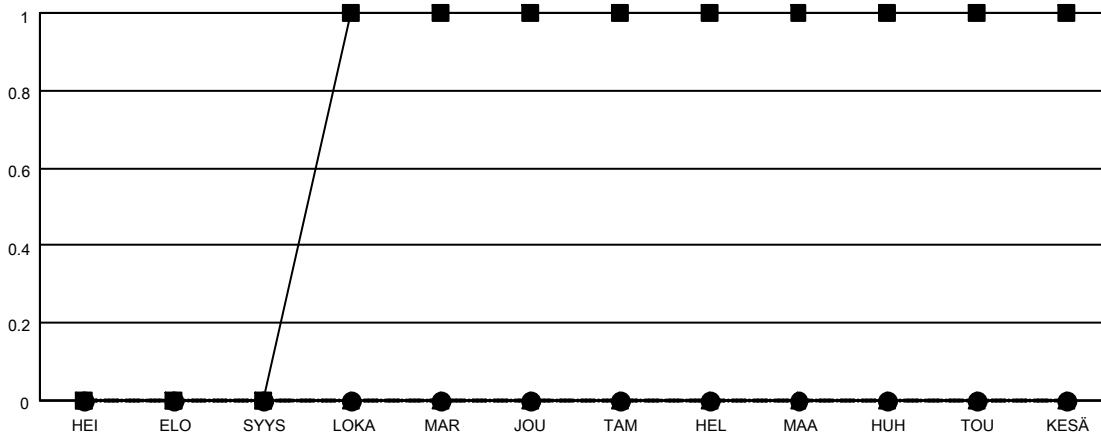

MONTHLY MEMBERSHIP PROGRESS REPORT

SIJAINTI FINLAND

District 107 G

Results as of: 5/31/2022

Klubit				jäsentä			
TULOKSET 2021-2022				TULOKSET 2021-2022			
NELJÄNNES	UUDEN KLUBIN TAVOITE	UUDET KLUBIT	LOPETETUT KLUBIT	NELJÄNNES	JÄSENKASVUN NETTOTAVOITE	TOTEUTUNUT JÄSENKASVU	POISTETUT JÄSENET (mukaan lukien siirrot)
HEI/ELO/SYYS	0	0	0	HEI/ELO/SYYS	0	2	8
LOKA/MAR/JOU	1	0	0	LOKA/MAR/JOU	12	13	40
TAM/HEL/MAA	0	0	1	TAM/HEL/MAA	0	12	21
HUH/TOU/KESÄ	0	0	0	HUH/TOU/KESÄ	0	6	18

TAVOITTEET JA UUDET KLUBIT, KUMULATIIVINEN

TAVOITTEET JA JÄSENET, KUMULATIIVINEN

LAKKAUTETUT KLUBIT: 1 ERONNEET JÄSENET KUOLLUT 12 KLUBI LAKKAUTETTU 0 MUU 75 YHTEENSÄ 87	20 CLUBS OF 55 LISÄNNYT YHDEN TAI USEAMMAN UUTTA JÄSENTÄ KLIKKAAM TÄSTÄ NÄHDÄKSESI KUMULATIIVISET JÄSENTIEDOT	SUKUPUOLIJAKAUMA MIES 938 (85.90%) NAINEN 154 (14.10%) NON BINARY 0 (0.00%) PREFER NOT TO ANSWER 0 (0.00%) PERHEJÄSENIÄ YHTEENSÄ 18 PERHEJÄSENET, JOTKA MAKSAVAT PUOLET JÄSENMAKSUSTA 9
--	--	--