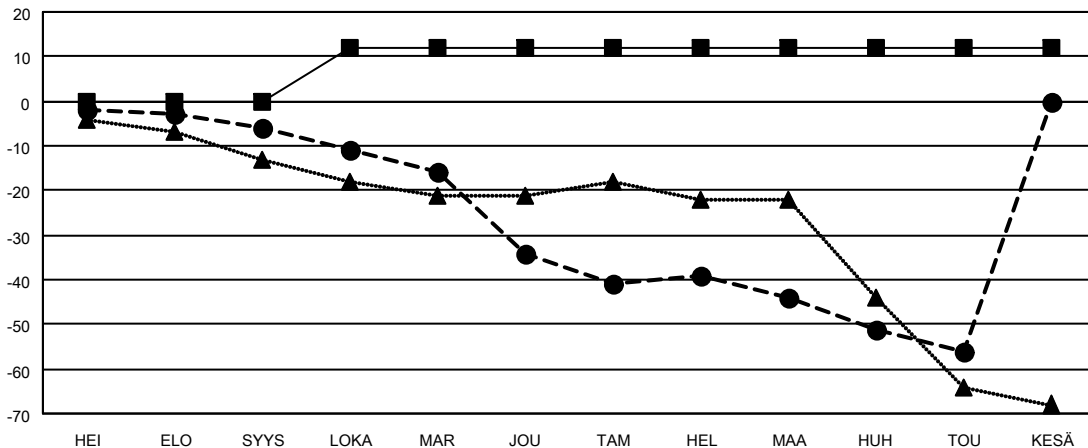

MONTHLY MEMBERSHIP PROGRESS REPORT

SIJAINTI FINLAND

District 107 G

Results as of: 5/31/2022

Klubit				jäsentä			
TULOKSET 2021-2022				TULOKSET 2021-2022			
NELJÄNNES	UUDEN KLUBIN TAVOITE	UUDET KLUBIT	LOPETETUT KLUBIT	NELJÄNNES	JÄSENKASVUN NETTOTAVOITE	TOTEUTUNUT JÄSENKASVU	POISTETUT JÄSENET (mukaan lukien siirrot)
HEI/ELO/SYYS	0	0	0	HEI/ELO/SYYS	0	2	8
LOKA/MAR/JOU	1	0	0	LOKA/MAR/JOU	12	13	40
TAM/HEL/MAA	0	0	1	TAM/HEL/MAA	0	12	21
HUH/TOU/KESÄ	0	0	0	HUH/TOU/KESÄ	0	6	18

TAVOITTEET JA UUDET KLUBIT, KUMULATIIVINEN

TAVOITTEET JA JÄSENET, KUMULATIIVINEN

LAKKAUTETUT KLUBIT: 1 ERONNEET JÄSENET KUOLLUT 12 KLUBI LAKKAUTETTU 0 MUU 75 YHTEENSÄ 87	20 CLUBS OF 55 LISÄNNYT YHDEN TAI USEAMMAN UUTTA JÄSENTÄ KLIKKAAM TÄSTÄ NÄHDÄKSESI KUMULATIIVISET JÄSENTIEDOT	SUKUPUOLIJAKAUMA MIES 938 (85.90%) NAINEN 154 (14.10%) NON BINARY 0 (0.00%) PREFER NOT TO ANSWER 0 (0.00%) PERHEJÄSENIÄ YHTEENSÄ 18 PERHEJÄSENET, JOTKA MAKSAVAT PUOLET JÄSENMAKSUSTA 9
--	--	--